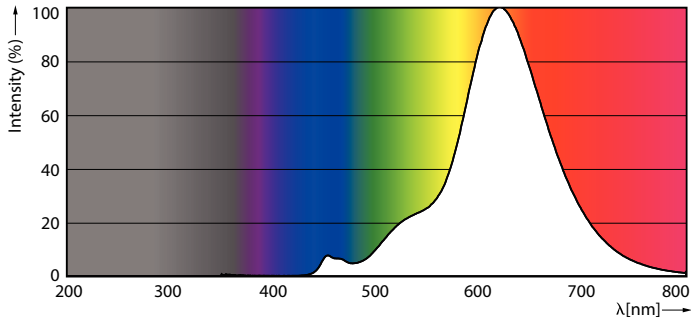

Dekorative MASTER Value LED-Glühlampen

Photometrische Daten

LEDbulb SLR 4W T32 E27 818 Amber-POC