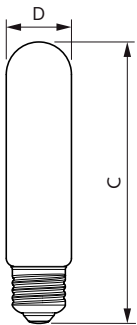

### Produkt Daten

Allgemeine Eigenschaften		Restlichtstrom am Ende der Nennlebensdauer (Nom.)	
Sockel	E27 [ E27]		70 %
EU RoHS-konform	Ja		
Nennlebensdauer (Nom.)	15000 h		
Lichttechnische Daten		Elektrische Kenndaten	
Farbcode	818 [ CCT von 1800 K]	Eingangsfrequenz	50 bis 60 Hz
Lichtstrom (Nom.)	250 lm	Power (Rated) (Nom.)	4 W
Lichtfarbe	1800	Lampenstrom (Nom.)	24 mA
Ähnlichste Farbtemperatur (Nom.)	1800 K	Äquivalente Leistung	25 W
Nennlichtausbeute (nom.)	62,00 lm/W	Startzeit (Nom.)	0,5 s
Farbkonsistenz	<6	Aufwärmzeit bis 60 % Licht (Nom.)	0,5 s
Farbwiedergabeindex (Nom.)	80	Leistungsfaktor (Nom.)	0,7
		Spannung (Nom.)	220-240 V

## Abmessungsskizzen

MAS VLE LEDBulbD4-25W E27 T32 GOLD SP G

Product	D	C
MAS VLE LEDBulbD4-25W E27 T32 GOLD SP G	33 mm	137 mm