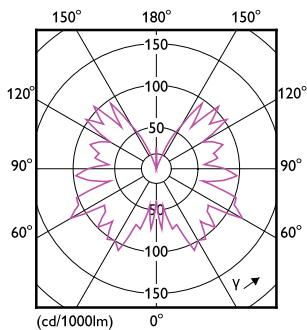

Photometrische Daten

LEDbulb SLR T32 4W E27 818 Amber-LDD

LEDbulb SLR 4W T32 E27 818 Amber-GUL