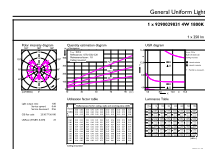

LEDbulb SLR 4W T32 E27 818 Amber-GUL